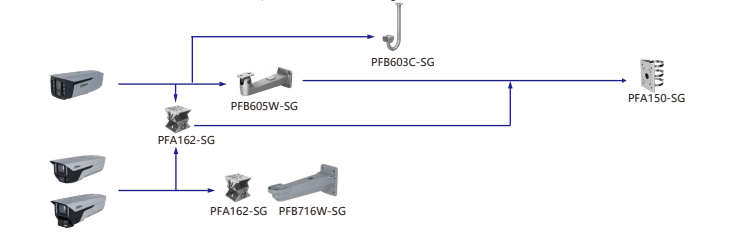

Selection of Bullet Camera

Shape	IP Camera	CVI Camera
	IPC-MFW7442K1-24-T40 IPC-MFW7442K1-27-T40 IPC-MFW7842K1-24-T20 IPC-MFW7842K1-27-T20 IPC-MFW7449Y-27-T44 IPC-MFW7849Y-24-T44 IPC-MFW7449Y-27-T8A IPC-MFW7849Y-24-T8A	

Camera   Wall Mount/Plane Mount   Ceiling Mount   Junction Box   Pole/Corner Mount